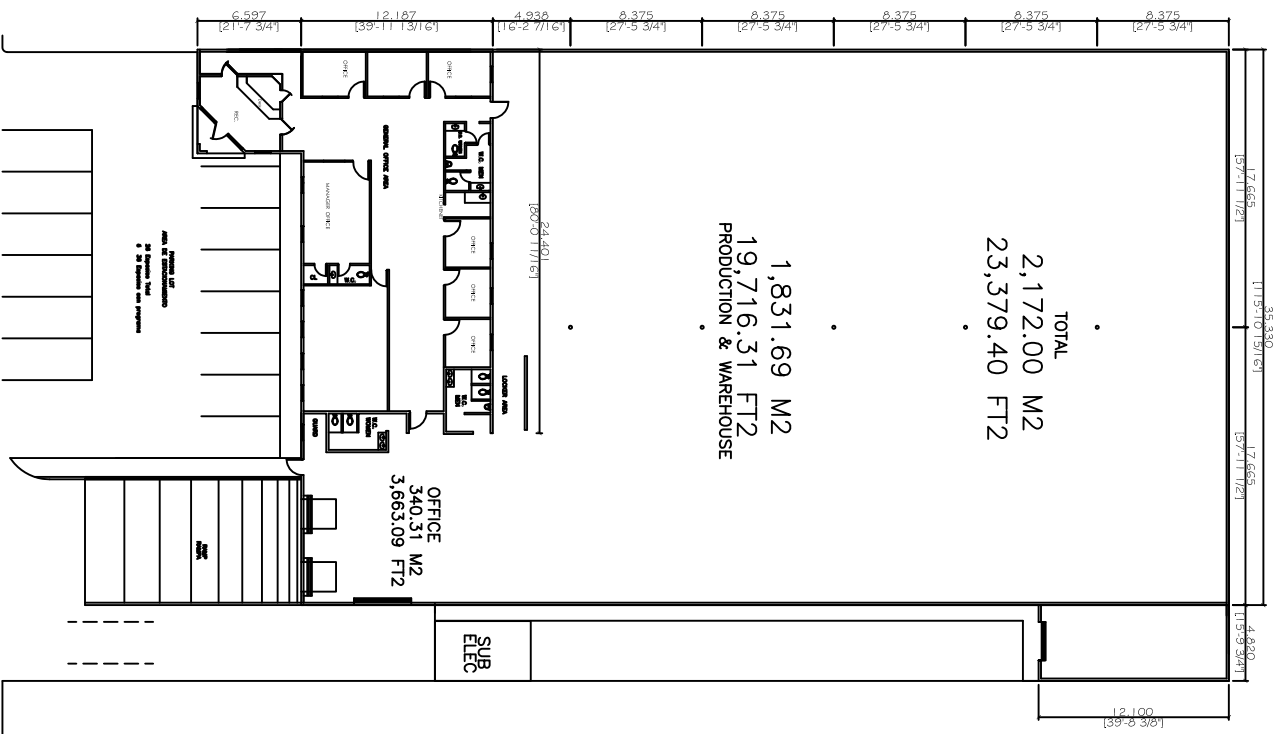

Planta # 2

CONSTRUCCIONES NUEVO LAMERO	
Calle 130 No. 130-100, Bogotá, D.C.	
Teléfono: (57) 1 261 1300	
E-mail: info@nuevolamero.com	
Web: www.nuevolamero.com	
Proyectado por:	
Ejecutado por:	
Cliente:	
Fecha:	
Escala:	
Hoja:	
Proyecto:	
Descripción:	
Observaciones:	
Aprobado por:	
Fecha de aprobación:	
Firmado por:	
Fecha de firma:	
Escala gráfica:	
Leyenda:	
Notas:	
Referencias:	
Anexos:	
Observaciones:	
Firmas:	
Firmado por:	
Fecha de firma:	
Escala:	
Hoja:	
Proyecto:	
Descripción:	
Observaciones:	